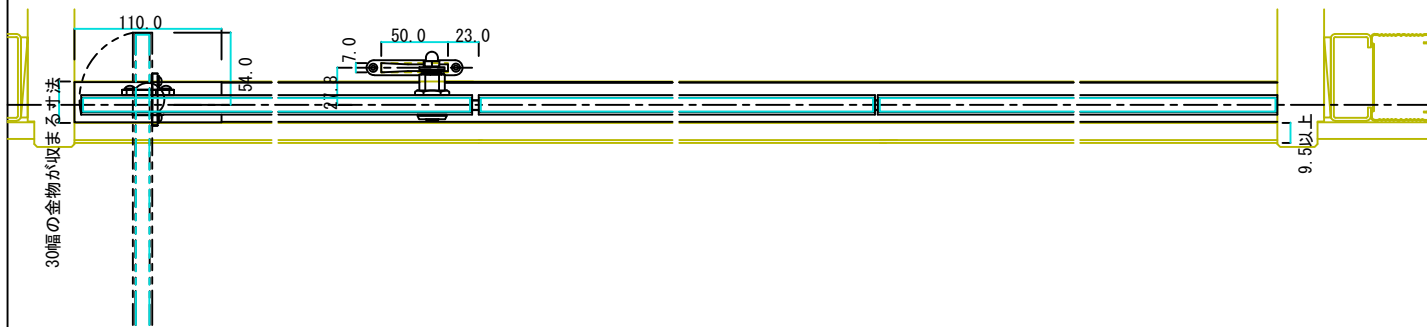

パノードHL 10mm 片開 扉950迄

- 00190 パノード上レール HL
- 00195 パノード下レール HL
- 00170 パノード引き戸 HL 950mm迄
- 00150 パノード蝶番 HL 950mm迄